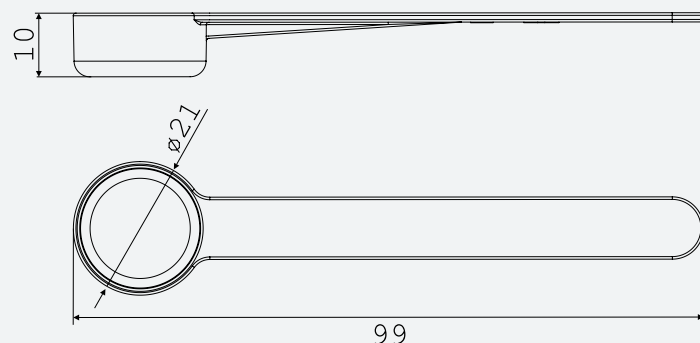

Les produits peuvent être personnalisés aux besoins des clients

– la possibilité de produire dans différentes couleurs

Coordonnées :

Polfa Lublin S.A.
ul. Wojciechowska 42
20-704 Lublin
Pologne

Ventes et Marketing

tel. +48 81 524 66 13
+48 81 524 66 34
+48 81 524 66 37
e-mail: marketing@polfa.pl